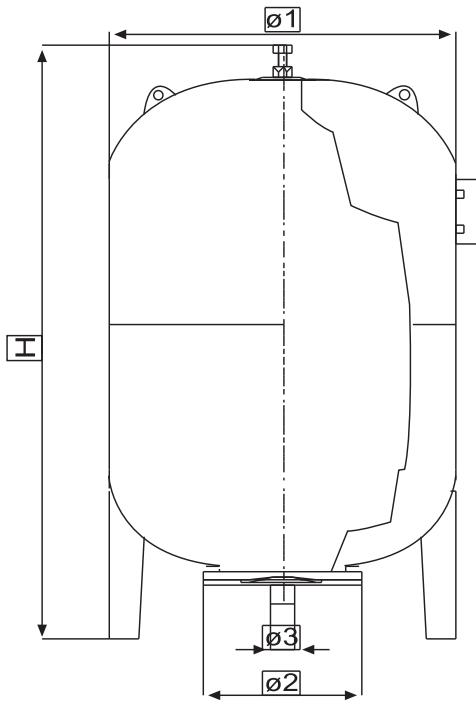

## KAPALI GENLEŞME TANKLARI VERTICAL PRESSURE TANKS RESERVOIRS VERTICALES A VESSIE ВЕРТИКАЛЬНЫЕ БАКИ

110....1000 lt

15 bar

5 bar

EPDM

max. + 70°C

TMR 110 .... 1000

CODE	MOD	lt	mm	H mm	mm	Ø2 mm	Ø3 mm	m <sup>3</sup>	mm	mm	
M100970110	TR 110	110	450	1030		150	1"	0,215	1045	462	465
M100970200	TR 200	200	640	1165		270	1 1/2"	0,439	1180	652	655
M100970300	TR 300	300	640	1390		270	1 1/2"	0,597	1402	651	655
M100970500	TR 500	500	750	1550		270	1 1/2"	0,910	1562	762	765
M100970750	TR 750	750	800	1965		300	2"	pallet			
M1009701000	TR 1000	1000	800	2465		300	2"	pallet			